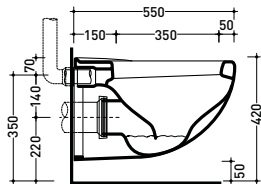

vista zenitale / zenital view

vista laterale / lateral view

RELAX

vaso sospeso
wall hung wc

art. 1015

sezione longitudinale / section

vista retro / back view