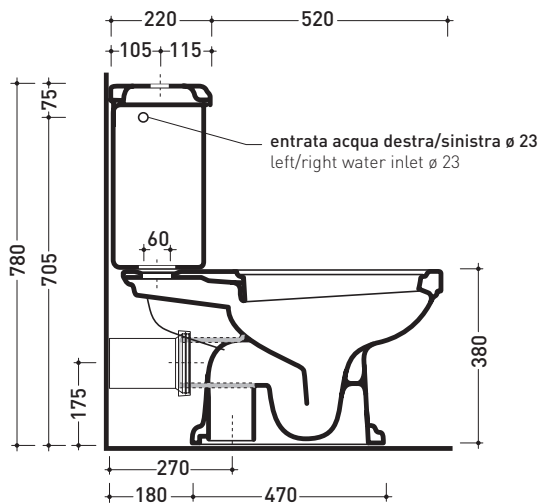

Technical accessories: **Floor fixing kit (9001)**  
**Dual flushing discharge system - Chrome/gold/Bronze (9101)**

Package dim. wc	Weight <b>21,5 kg</b>	Pz. Pallet n° <b>18</b>
-----------------	-----------------------	-------------------------

Package dim. cistern	Weight <b>10,5 kg</b>	Pz. Pallet n° <b>20</b>
----------------------	-----------------------	-------------------------

CE UNI EN 997

Dop-No997

vista zenitale / zenital view

sezione longitudinale / section

vista retro / back view

sizes in mm

Please consider a 2% tolerance on indicated measurements

CERAMIC: glossy finish

matt finish

white

black

milky white