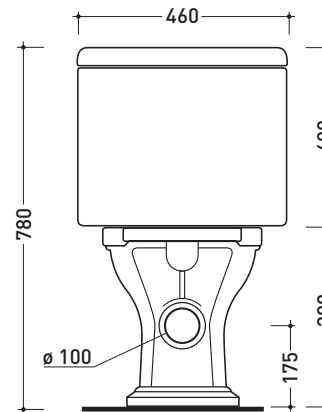

Technical accessories: **Floor fixing kit (9001)**  
**Dual flushing discharge system - Chrome/gold/Bronze (9101)**

Package dim. wc	Weight <b>21,5 kg</b>	Pz. Pallet n° <b>18</b>
-----------------	-----------------------	-------------------------

Package dim. cistern	Weight <b>10,5 kg</b>	Pz. Pallet n° <b>20</b>
----------------------	-----------------------	-------------------------

CE UNI EN 997

Dop-No997

vista zenitale / zenital view

sezione longitudinale / section

vista retro / back view

sizes in mm

Please consider a 2% tolerance on indicated measurements

CERAMIC: glossy finish

matt finish

white

black

milky white