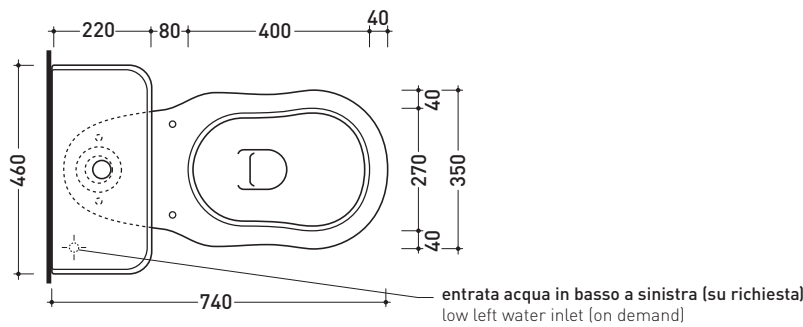

Technical accessories: **Floor fixing kit (9001)**  
**Dual flushing discharge system - Chrome/gold/Bronze (9101)**

Package dim. wc	Weight <b>21,5 kg</b>	Pz. Pallet n° <b>18</b>
-----------------	-----------------------	-------------------------

Package dim. cistern	Weight <b>10,5 kg</b>	Pz. Pallet n° <b>20</b>
----------------------	-----------------------	-------------------------

CE UNI EN 997

Dop-No997

vista zenitale / zenital view

sezione longitudinale / section

vista retro / back view

sizes in mm

Please consider a 2% tolerance on indicated measurements

CERAMIC: glossy finish

matt finish

white

black

milky white